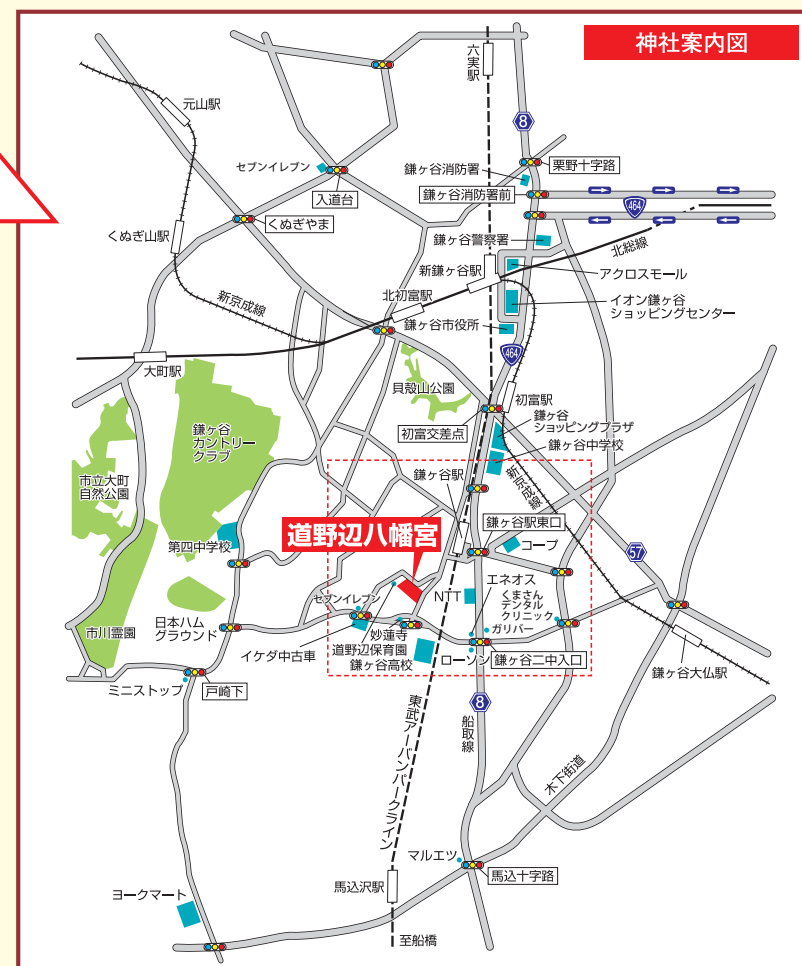

新しい年には 必ず厄除け 方位除けを

ニギハヤヒの御杖

次の祈願もいたしております。

家内安全・交通安全・商売繁盛・社運隆昌・安産祈願・虫封じ・蛭子(水子供養)・除災招福
七五三祈願・心身健康・病気平癒・安全祈願・清祓祈願・受験合格・必勝祈願・心願成就・社内安全

その他、様々な御祈祷・御祈願、結婚式など承ります。ご相談下さい。

令和7年の厄年

(年令は数え年)

	後厄	本厄	前厄
男42才の大厄	昭和58年 <small>生まれ</small>	昭和59年 <small>生まれ</small>	昭和60年 <small>生まれ</small>
男25才の厄年	平成12年 <small>生まれ</small>	平成13年 <small>生まれ</small>	平成14年 <small>生まれ</small>
女37才の小厄	昭和63年 <small>生まれ</small>	昭和64年・元 <small>生まれ</small>	平成2年 <small>生まれ</small>
女33才の大厄	平成4年 <small>生まれ</small>	平成5年 <small>生まれ</small>	平成6年 <small>生まれ</small>
女19才の厄年	平成18年 <small>生まれ</small>	平成19年 <small>生まれ</small>	平成20年 <small>生まれ</small>
幼児4才の厄年	令和3年 <small>生まれ</small>	令和4年 <small>生まれ</small>	令和5年 <small>生まれ</small>
男女61才の厄年 (但し満年令)	昭和38年 <small>生まれ</small>	昭和39年 <small>生まれ</small>	昭和40年 <small>生まれ</small>

13才詣り(元服・本身祝い)・男女平成25年生まれ

御祈願の郵送申し込みを行っております。
御祈願後、お札、お守りの郵送をいたします。

令和7年の方位除け(八方除け)

令和7年、あなたの星まわりが中央・北・良(北東)坤(西南)に位置する生まれ

【七赤】	しちせき	【八白】	はっぱく	【二黒】	じこく	【五黄】	ごおう
昭和	5年生まれ 14年 23年 32年 41年 50年 59年	昭和	4年生まれ 13年 22年 31年 40年 49年 58年	昭和	15年・元 <small>生まれ</small> 10年 19年 28年 37年 46年 55年	昭和	7年生まれ 16年 25年 34年 43年 52年 61年
平成	5年 14年 23年	平成	4年 13年 22年	平成	64年・元 <small>生まれ</small> 10年 19年 28年	平成	7年 16年 25年
令和	2年	令和	31年・元 <small>生まれ</small>	令和	7年	令和	4年