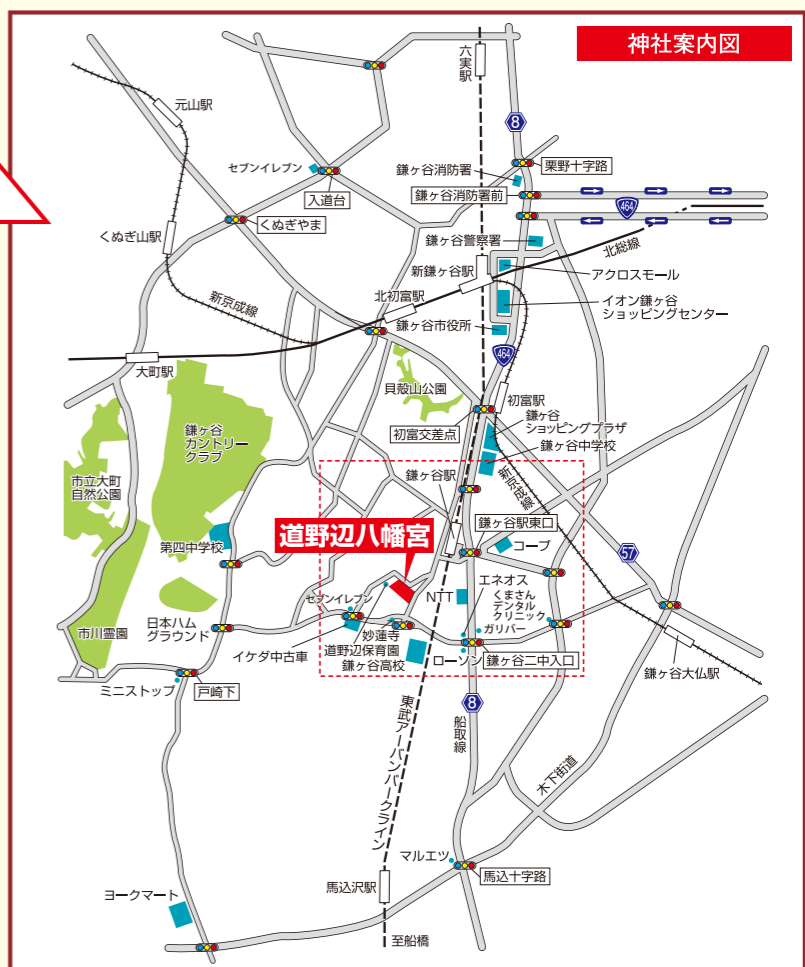

新しい年には 必ず厄除け 方位除けを

厄除けの杖

次の祈願もいたしております。

家内安全・交通安全・商売繁盛・社運隆昌・安産祈願・虫封じ・蛭子(水子供養)・除災招福
七五三祈願・心身健康・病気平癒・安全祈願・清祓祈願・受験合格・必勝祈願・心願成就・社内安全

その他、様々な御祈祷・御祈願、結婚式など承ります。ご相談下さい。

御祈願の郵送申し込みを行っております。
御祈願後、お札、お守りの郵送をいたします。

令和3年の方位除け(八方除け)

令和3年、あなたの星まわりが中央・北・うしとら良(北東)・ひつじざる坤(西南)に位置する生まれ

【二黒】 じこく		【三碧】 さんぺき		【六白】 ろっぽく		【九紫】 きゅうし	
昭和	10年生まれ 19年 28年 37年 46年 55年 昭和64年・平成元年	昭和	9年生まれ 18年 27年 36年 45年 54年 63年	昭和	6年生まれ 15年 24年 33年 42年 51年 60年	昭和	3年生まれ 12年 21年 30年 39年 48年 57年
平成	10年 19年 28年	平成	9年 18年 27年	平成	6年 15年 24年	平成	3年 12年 21年
				令和	3年		30年

令和3年の厄年 (年令は数え年)

	後厄	本厄	前厄
男42才の大厄	昭和54年生まれ	55年生まれ	56年生まれ
男25才の厄年	平成8年生まれ	9年生まれ	10年生まれ
女37才の小厄	昭和59年生まれ	60年生まれ	61年生まれ
女33才の大厄	昭和63年生まれ	昭和64年・平成元年生まれ	平成2年生まれ
女19才の厄年	平成14年生まれ	15年生まれ	16年生まれ
幼児4才の厄年	平成29年生まれ	30年生まれ	平成31年・令和元年生まれ
男女61才の厄年 (但し満年齢)	昭和34年生まれ	35年生まれ	36年生まれ
13才まい詣り(元服・本身祝い)・男女平成21年生まれ			

鎌ヶ谷市及び近隣総氏神・総守護神
〒273-0113 千葉県鎌ヶ谷市道野辺中央5丁目6番10号
FAX 047-444-8804
道野辺八幡宮 TEL 047-444-7169
東武野田線「鎌ヶ谷」駅より徒歩5分 市立道野辺保育園となり
<http://www.hachiman-gu.com/>