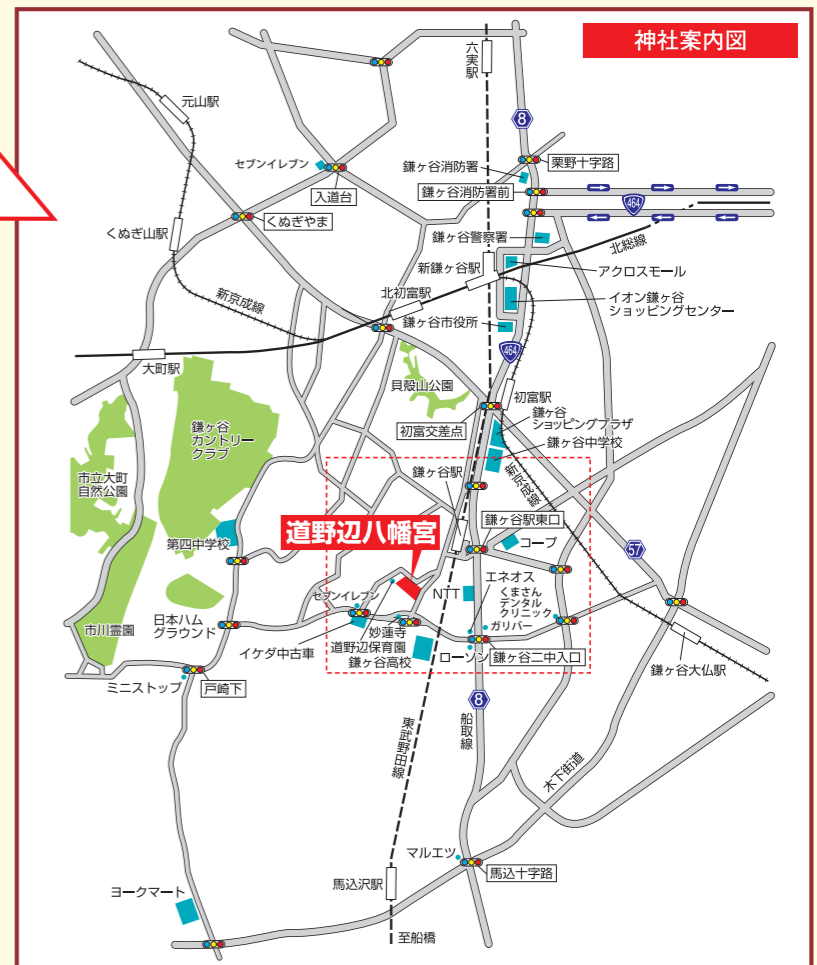

新しい年には 必ず厄除け 方位除けを

2019年の厄除け

次の祈願もいたしております。

家内安全・交通安全・商売繁盛・社運隆昌・安産祈願・虫封じ・蛭子(水子供養)・除災招福
七五三祈願・心身健康・病氣平癒・安全祈願・清祓祈願・受験合格・必勝祈願・心願成就・社内安全
その他、様々な御祈祷・御祈願、結婚式など承ります。ご相談下さい。

2019年の厄年 (年齢は数え年)

	後厄	本厄	前厄
男42才の大厄	昭和52年生まれ	53年生まれ	54年生まれ
男25才の厄年	平成6年生まれ	7年生まれ	8年生まれ
女37才の小厄	昭和57年生まれ	58年生まれ	59年生まれ
女33才の大厄	昭和61年生まれ	62年生まれ	63年生まれ
女19才の厄年	平成12年生まれ	13年生まれ	14年生まれ
幼児4才の厄年	平成27年生まれ	28年生まれ	29年生まれ
男女61才の厄年 (但し満年齢)	昭和32年生まれ	33年生まれ	34年生まれ

13才詣り・男女平成19年生まれ

2019年の方位除け(八方除け)

2019年、あなたの星まわりが中央・北・艮(北東)坤(西南)に位置する生まれ

【八白】 はっぱく	【五黄】 ごおう	【四緑】 しろう	【二黒】 じこく
大正 9年生まれ	大正 12年生まれ	大正 13年生まれ	大正 15年生まれ (昭和元年)
昭和 4年 13年 22年 31年 40年 49年 58年	昭和 7年 16年 25年 34年 43年 52年 61年	昭和 8年 17年 26年 35年 44年 53年 62年	昭和 10年 19年 28年 37年 46年 55年 64年(平成元年)
平成 4年 13年 22年	平成 7年 16年 25年	平成 8年 17年 26年	平成 10年 19年 28年